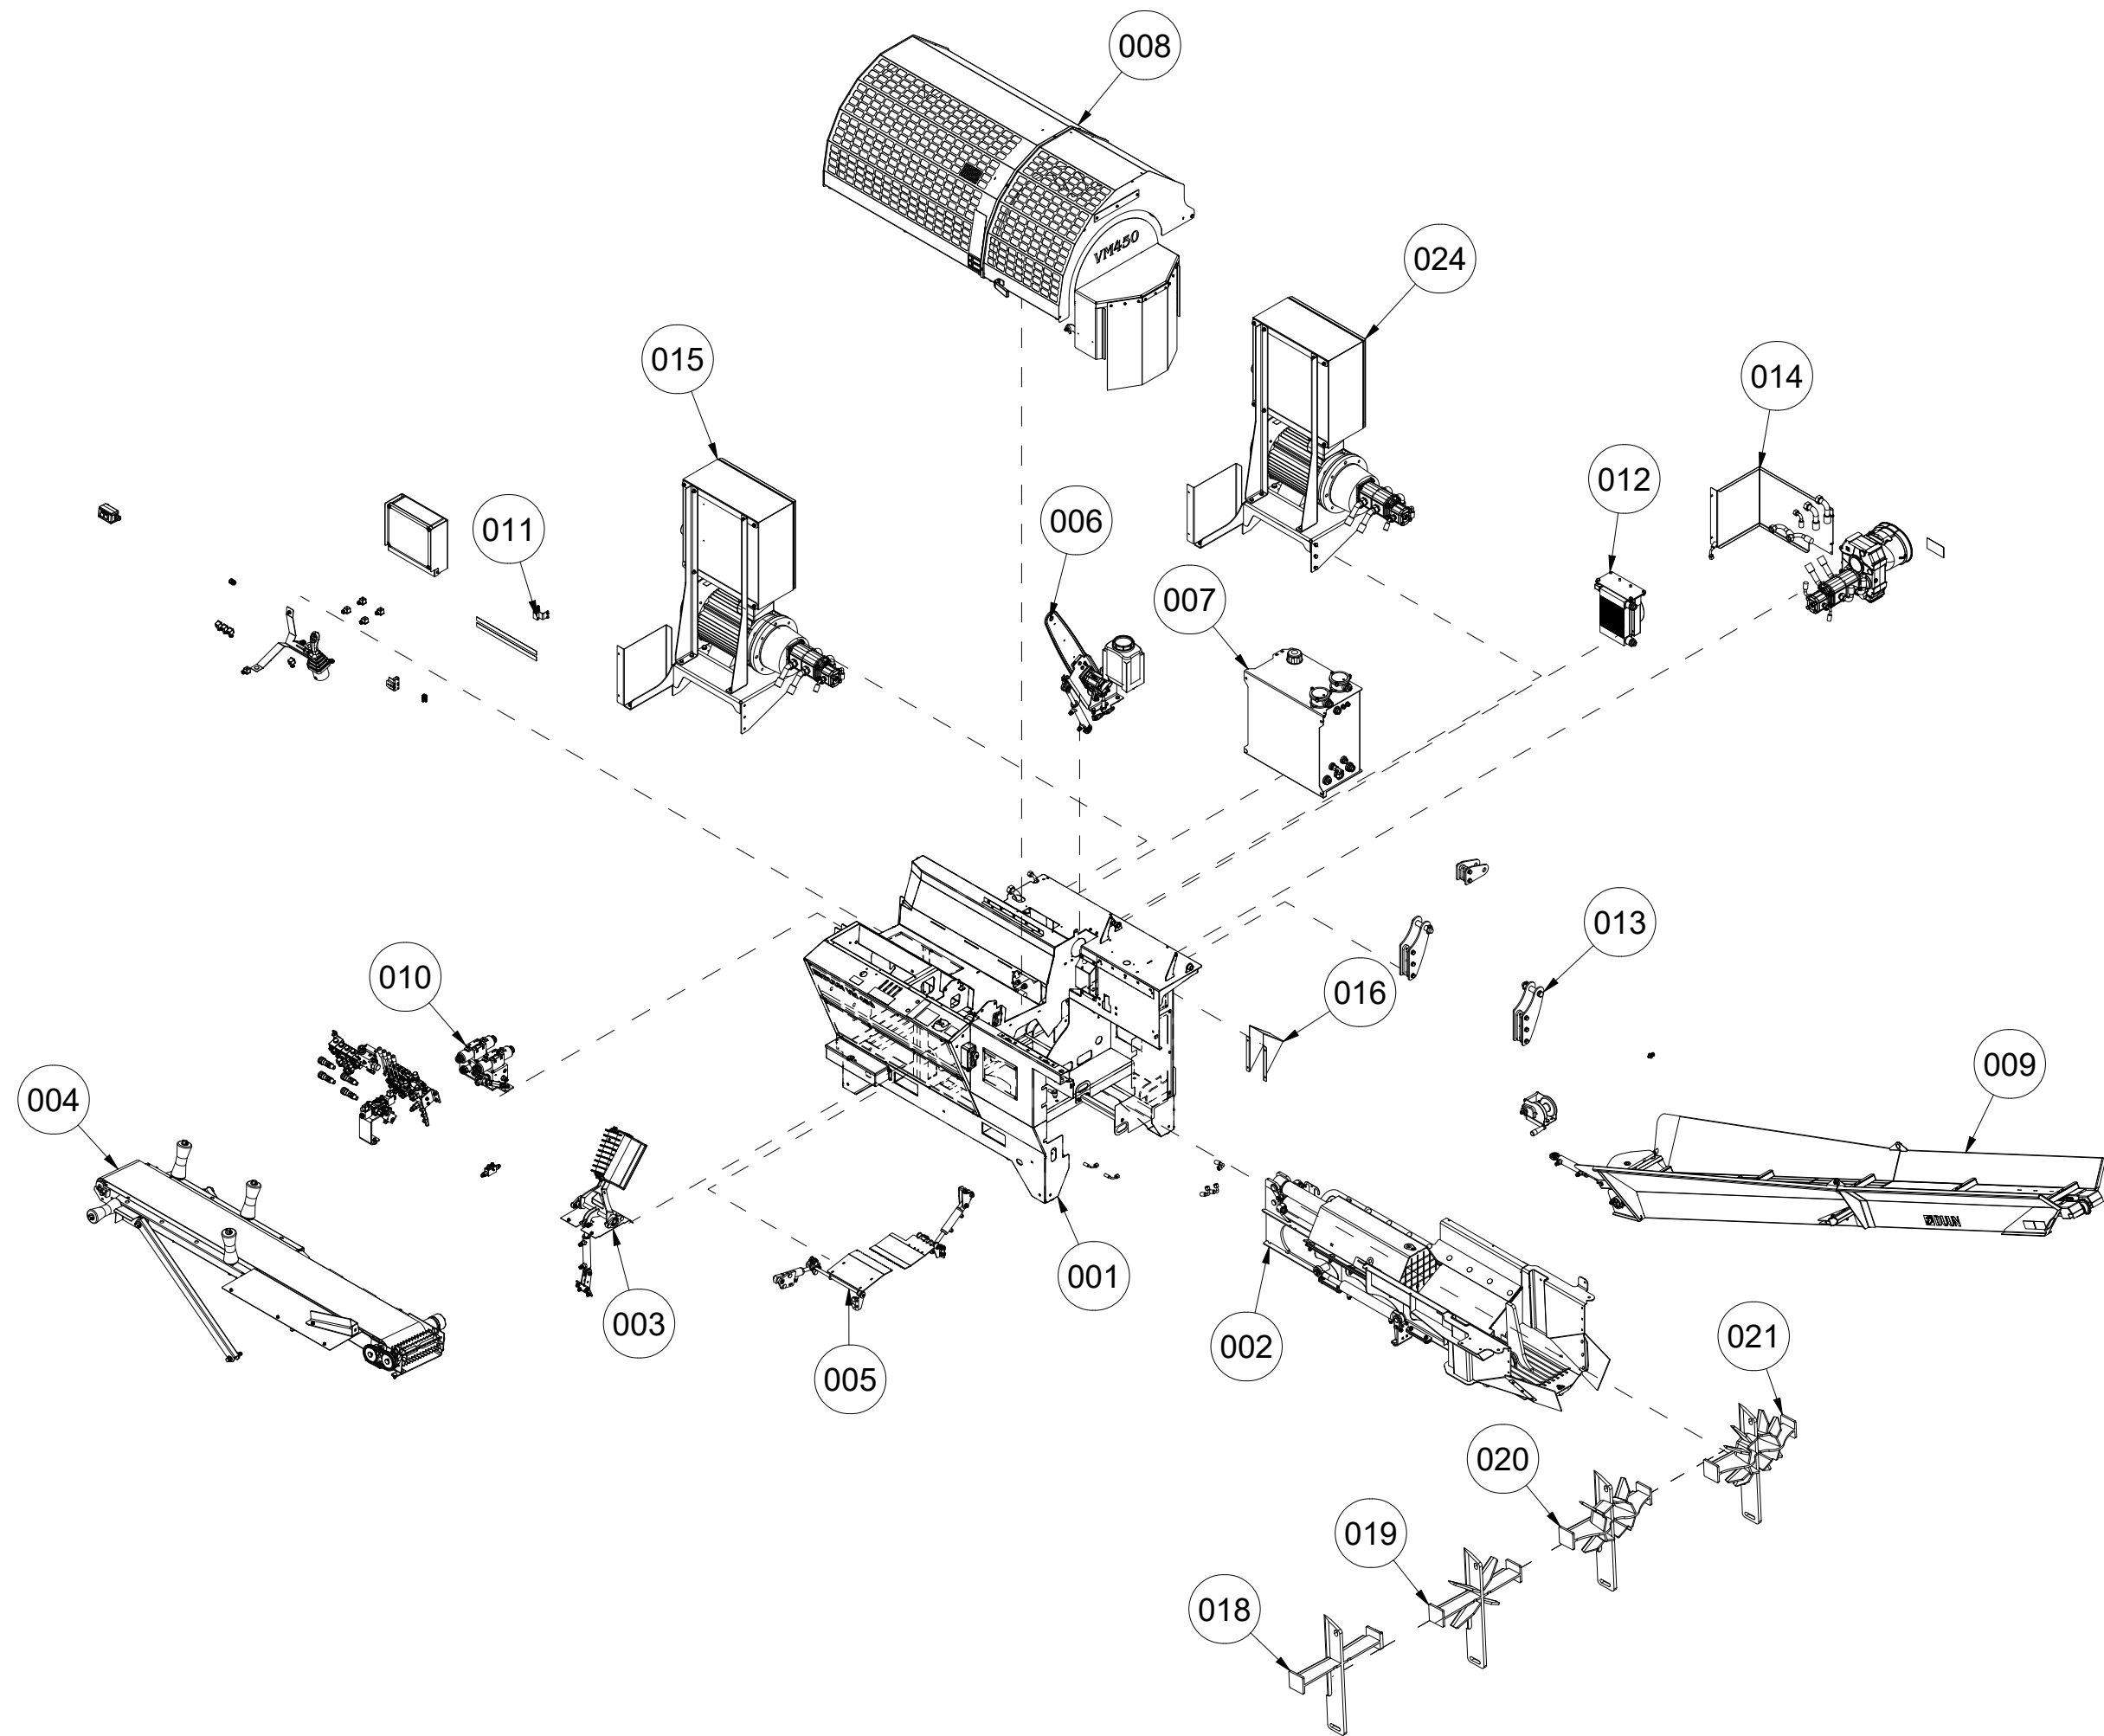

VM450 Reservedelskatalog

Duun Industrier as
7630 Åsen, Norway
www.duun.no

Pos	Ant	Artikkelnr	Beskrivelse
1	1	41211003	Skrog
2	2	41211059	Luke fram
3	58	2451196	Sekskantskrue med flens M6x10 EIZn 8.8 DIN 6921
4	4	41211091	Luke
5	1	41211093	Luke bak
6	1	41211097	Luke
7	13	2476197	Unbrako rundhodeskrue M6x12 EIZn ISO 7380
8	1	41211013	Støttebrakett
9	2	2344330	Låseskrue M10x25 EIZn 8.8 DIN 603
10	2	2483610	Lockingmutter M10 EIZn DIN 985
11	2	2531060	Underlagsskive M10 EIZn DIN 125
12	1	41211092	Sidedeksel
13	4	2422297	Sekskantskrue M10x25 EIZn 8.8 DIN 933
14	1	41211078	Deksel
15	1	41211068	Lengdeviser 20-60 cm
16	1	41211125	Lengdeviser senor 20-60cm
17	2	2533038	Karosseriskive M6 EIZn DIN 9021
18	1	41211162	Lengdeviser
19	1	41211094	Lokk
20	1	41211096	Plate
21	2	2422200	Sekskantskrue M6x16 EIZn 8.8 DIN 933
22	4	2531039	Underlagsskive M6 EIZn DIN 125
23	2	2483608	Lockingmutter M6 EIZn DIN 985
24	1	41211106	Deksel
25	1	41211220	Verktøykasse
26	1	41211221	Lokk verktøykasse
27	2	2477130	Unbrako sylinderskrue M4x10 EIZn DIN 912
28	2	2483606	Lockingmutter M4 EIZn DIN 985
29	4	2531023	Underlagsskive M4 EIZn DIN 125
30	1	2556138	Orepinne Ø6
31	1	2935036	Klebemerke 75x40 Hastighet transportbånd
32	1	2935163	Klebemerke sagkraft 50x150
33	1	2935167	Klebemerke betjening 160x60
34	1	2935164	Klebemerke betjening 100x100
35	1	2935175	Klebemerke VM450
36	1	41211095	Slangeholder
37	2	2451197	Sekskantskrue med flens M6x12 EIZn 8.8 DIN6921