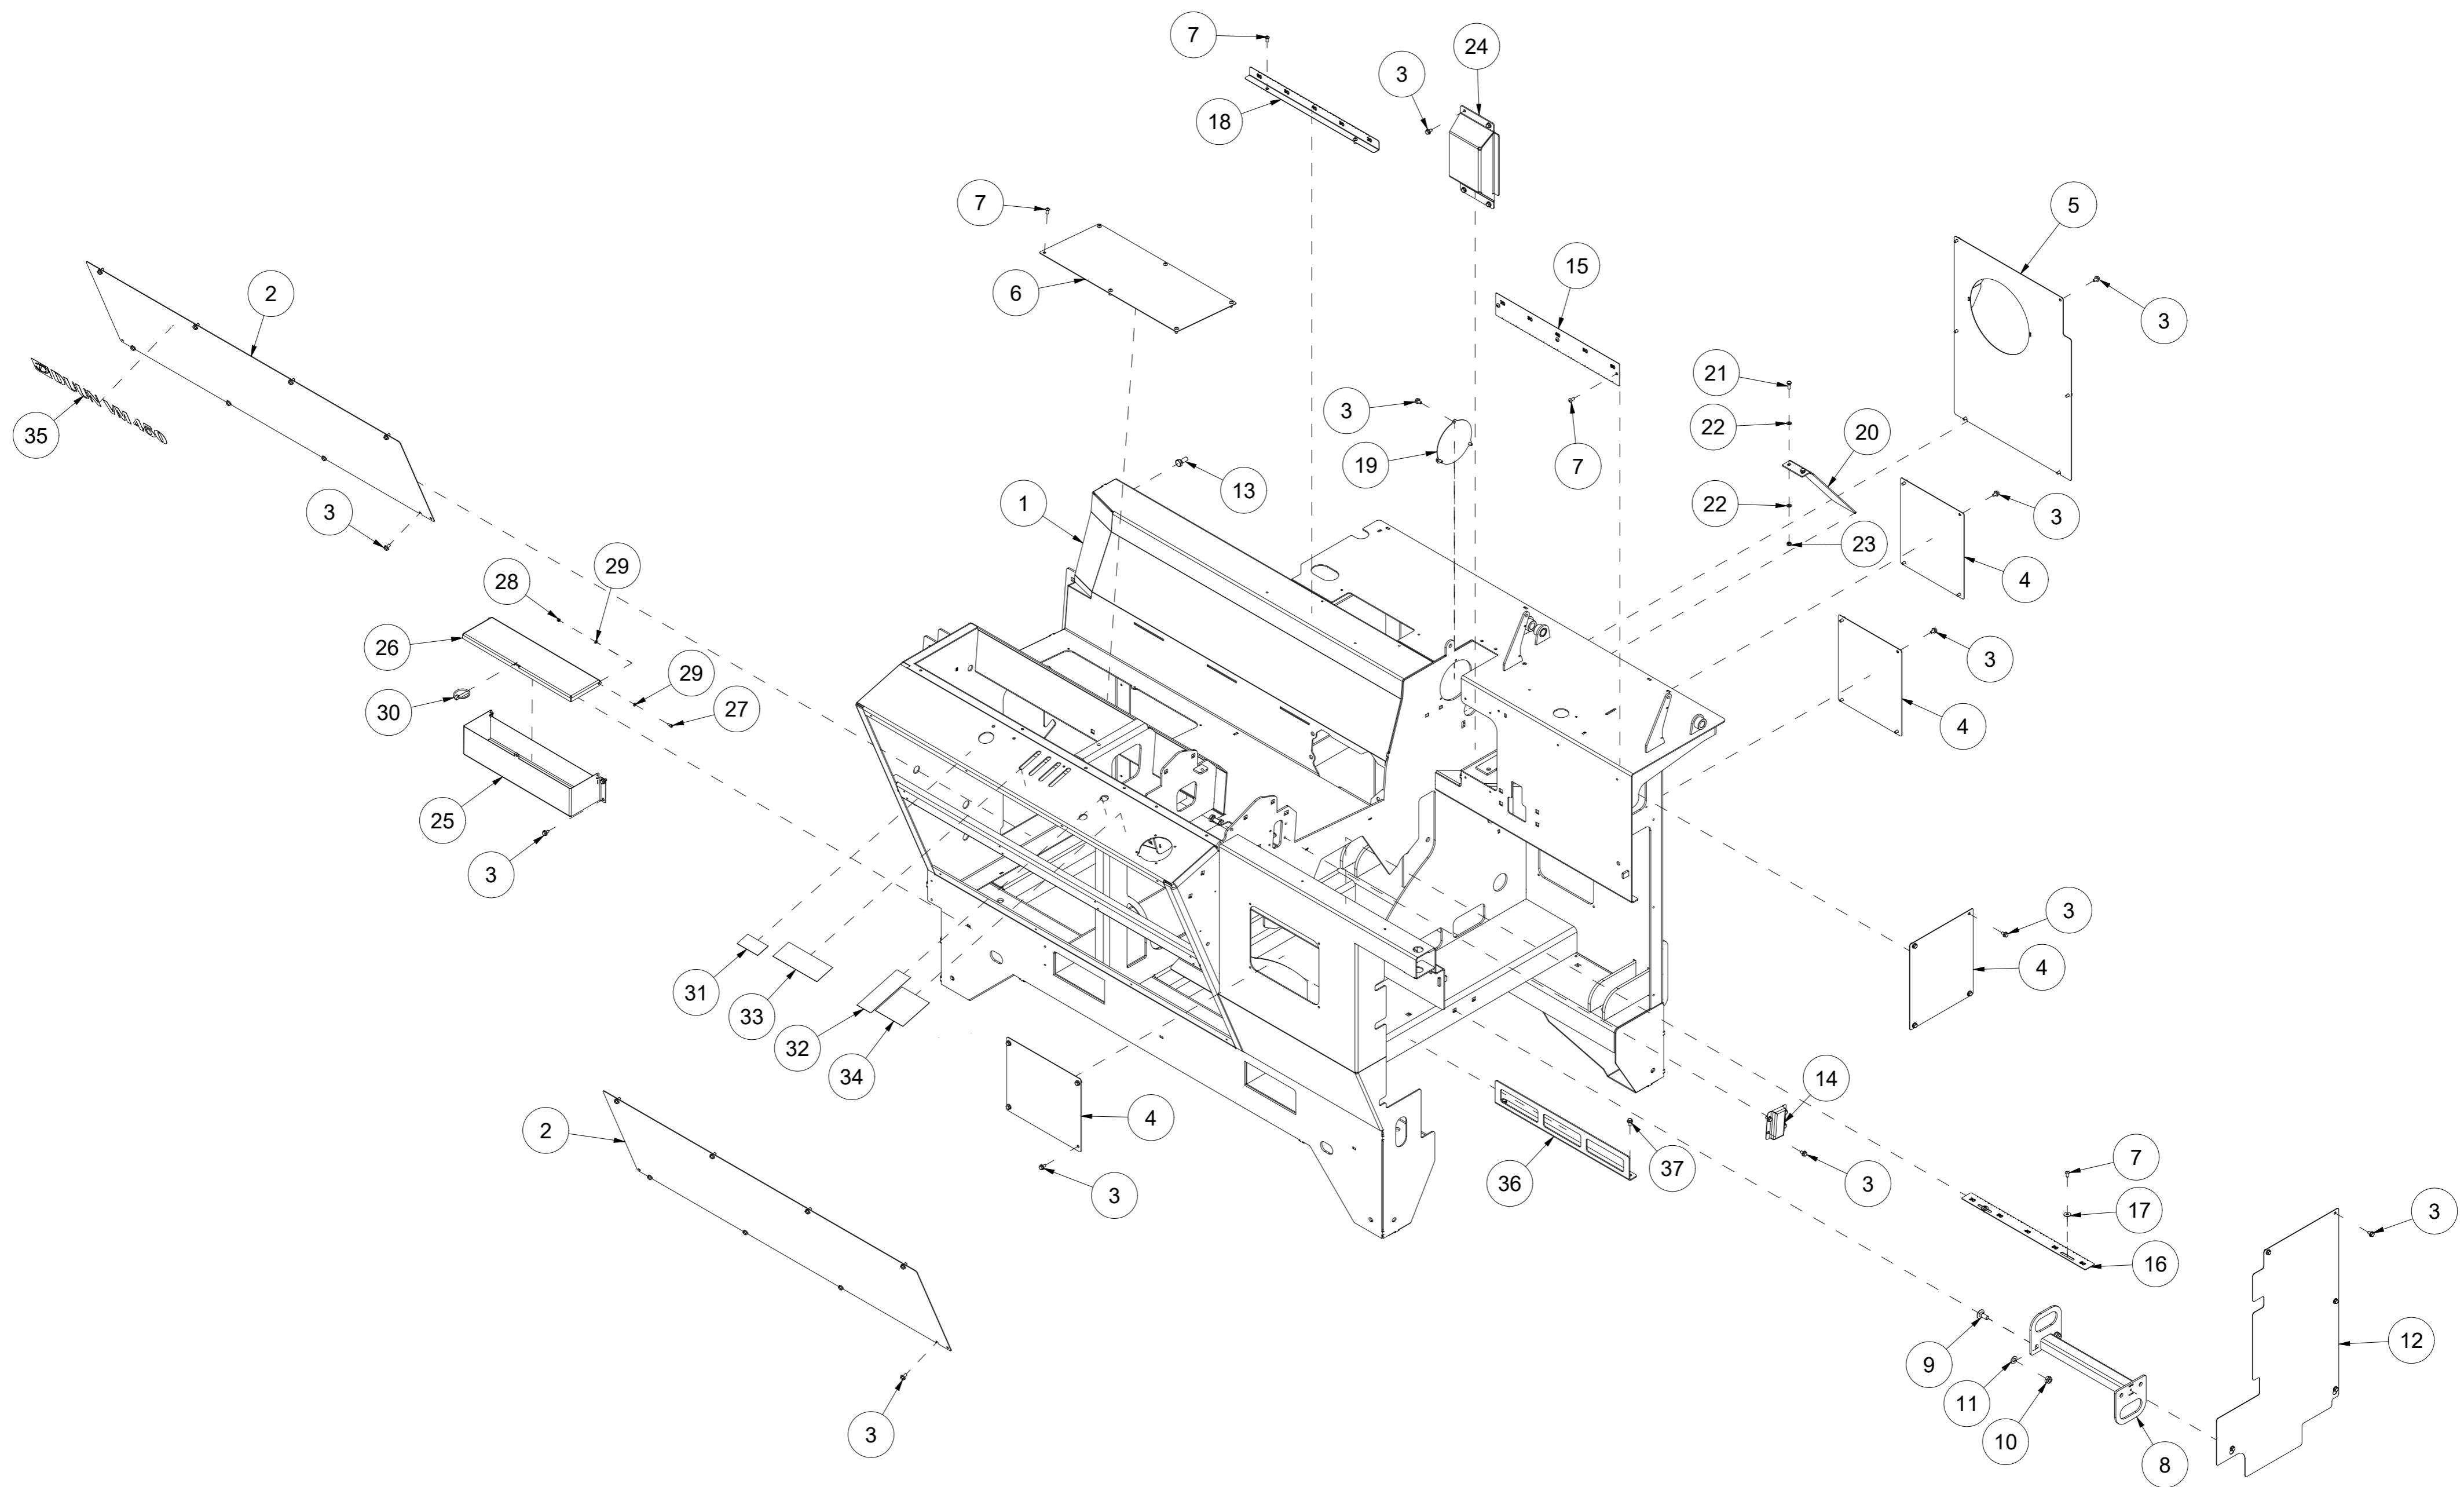

VM450 Reservedelskatalog

Duun Industrier as
7630 Åsen, Norway
www.duun.no

Pos	Ant	Artikkelnr	Beskrivelse
1	1	41211003	Skrog
2	2	41211059	Luke fram
3	58	2451196	Sekskantskrue med flens M6x10 EIZn 8.8 DIN 6921
4	4	41211091	Luke
5	1	41211093	Luke bak
6	1	41211097	Luke
7	13	2476197	Unbrako rundhodeskrue M6x12 EIZn ISO 7380
8	1	41211013	Støttebrakett
9	2	2344330	Låseskrue M10x25 EIZn 8.8 DIN 603
10	2	2483610	Lockingmutter M10 EIZn DIN 985
11	2	2531060	Underlagsskive M10 EIZn DIN 125
12	1	41211092	Sidedeksel
13	4	2422297	Sekskantskrue M10x25 EIZn 8.8 DIN 933
14	1	41211078	Deksel
15	1	41211068	Lengdeviser 20-60 cm
16	1	41211125	Lengdeviser senor 20-60cm
17	2	2533038	Karosseriskive M6 EIZn DIN 9021
18	1	41211162	Lengdeviser
19	1	41211094	Lokk
20	1	41211096	Plate
21	2	2422200	Sekskantskrue M6x16 EIZn 8.8 DIN 933
22	4	2531039	Underlagsskive M6 EIZn DIN 125
23	2	2483608	Lockingmutter M6 EIZn DIN 985
24	1	41211106	Deksel
25	1	41211220	Verktøykasse
26	1	41211221	Lokk verktøykasse
27	2	2477130	Unbrako sylinderskrue M4x10 EIZn DIN 912
28	2	2483606	Lockingmutter M4 EIZn DIN 985
29	4	2531023	Underlagsskive M4 EIZn DIN 125
30	1	2556138	Orepinne Ø6
31	1	2935036	Klebemerke 75x40 Hastighet transportbånd
32	1	2935163	Klebemerke sagkraft 50x150
33	1	2935167	Klebemerke betjening 160x60
34	1	2935164	Klebemerke betjening 100x100
35	1	2935175	Klebemerke VM450
36	1	41211095	Slangeholder
37	2	2451197	Sekskantskrue med flens M6x12 EIZn 8.8 DIN6921