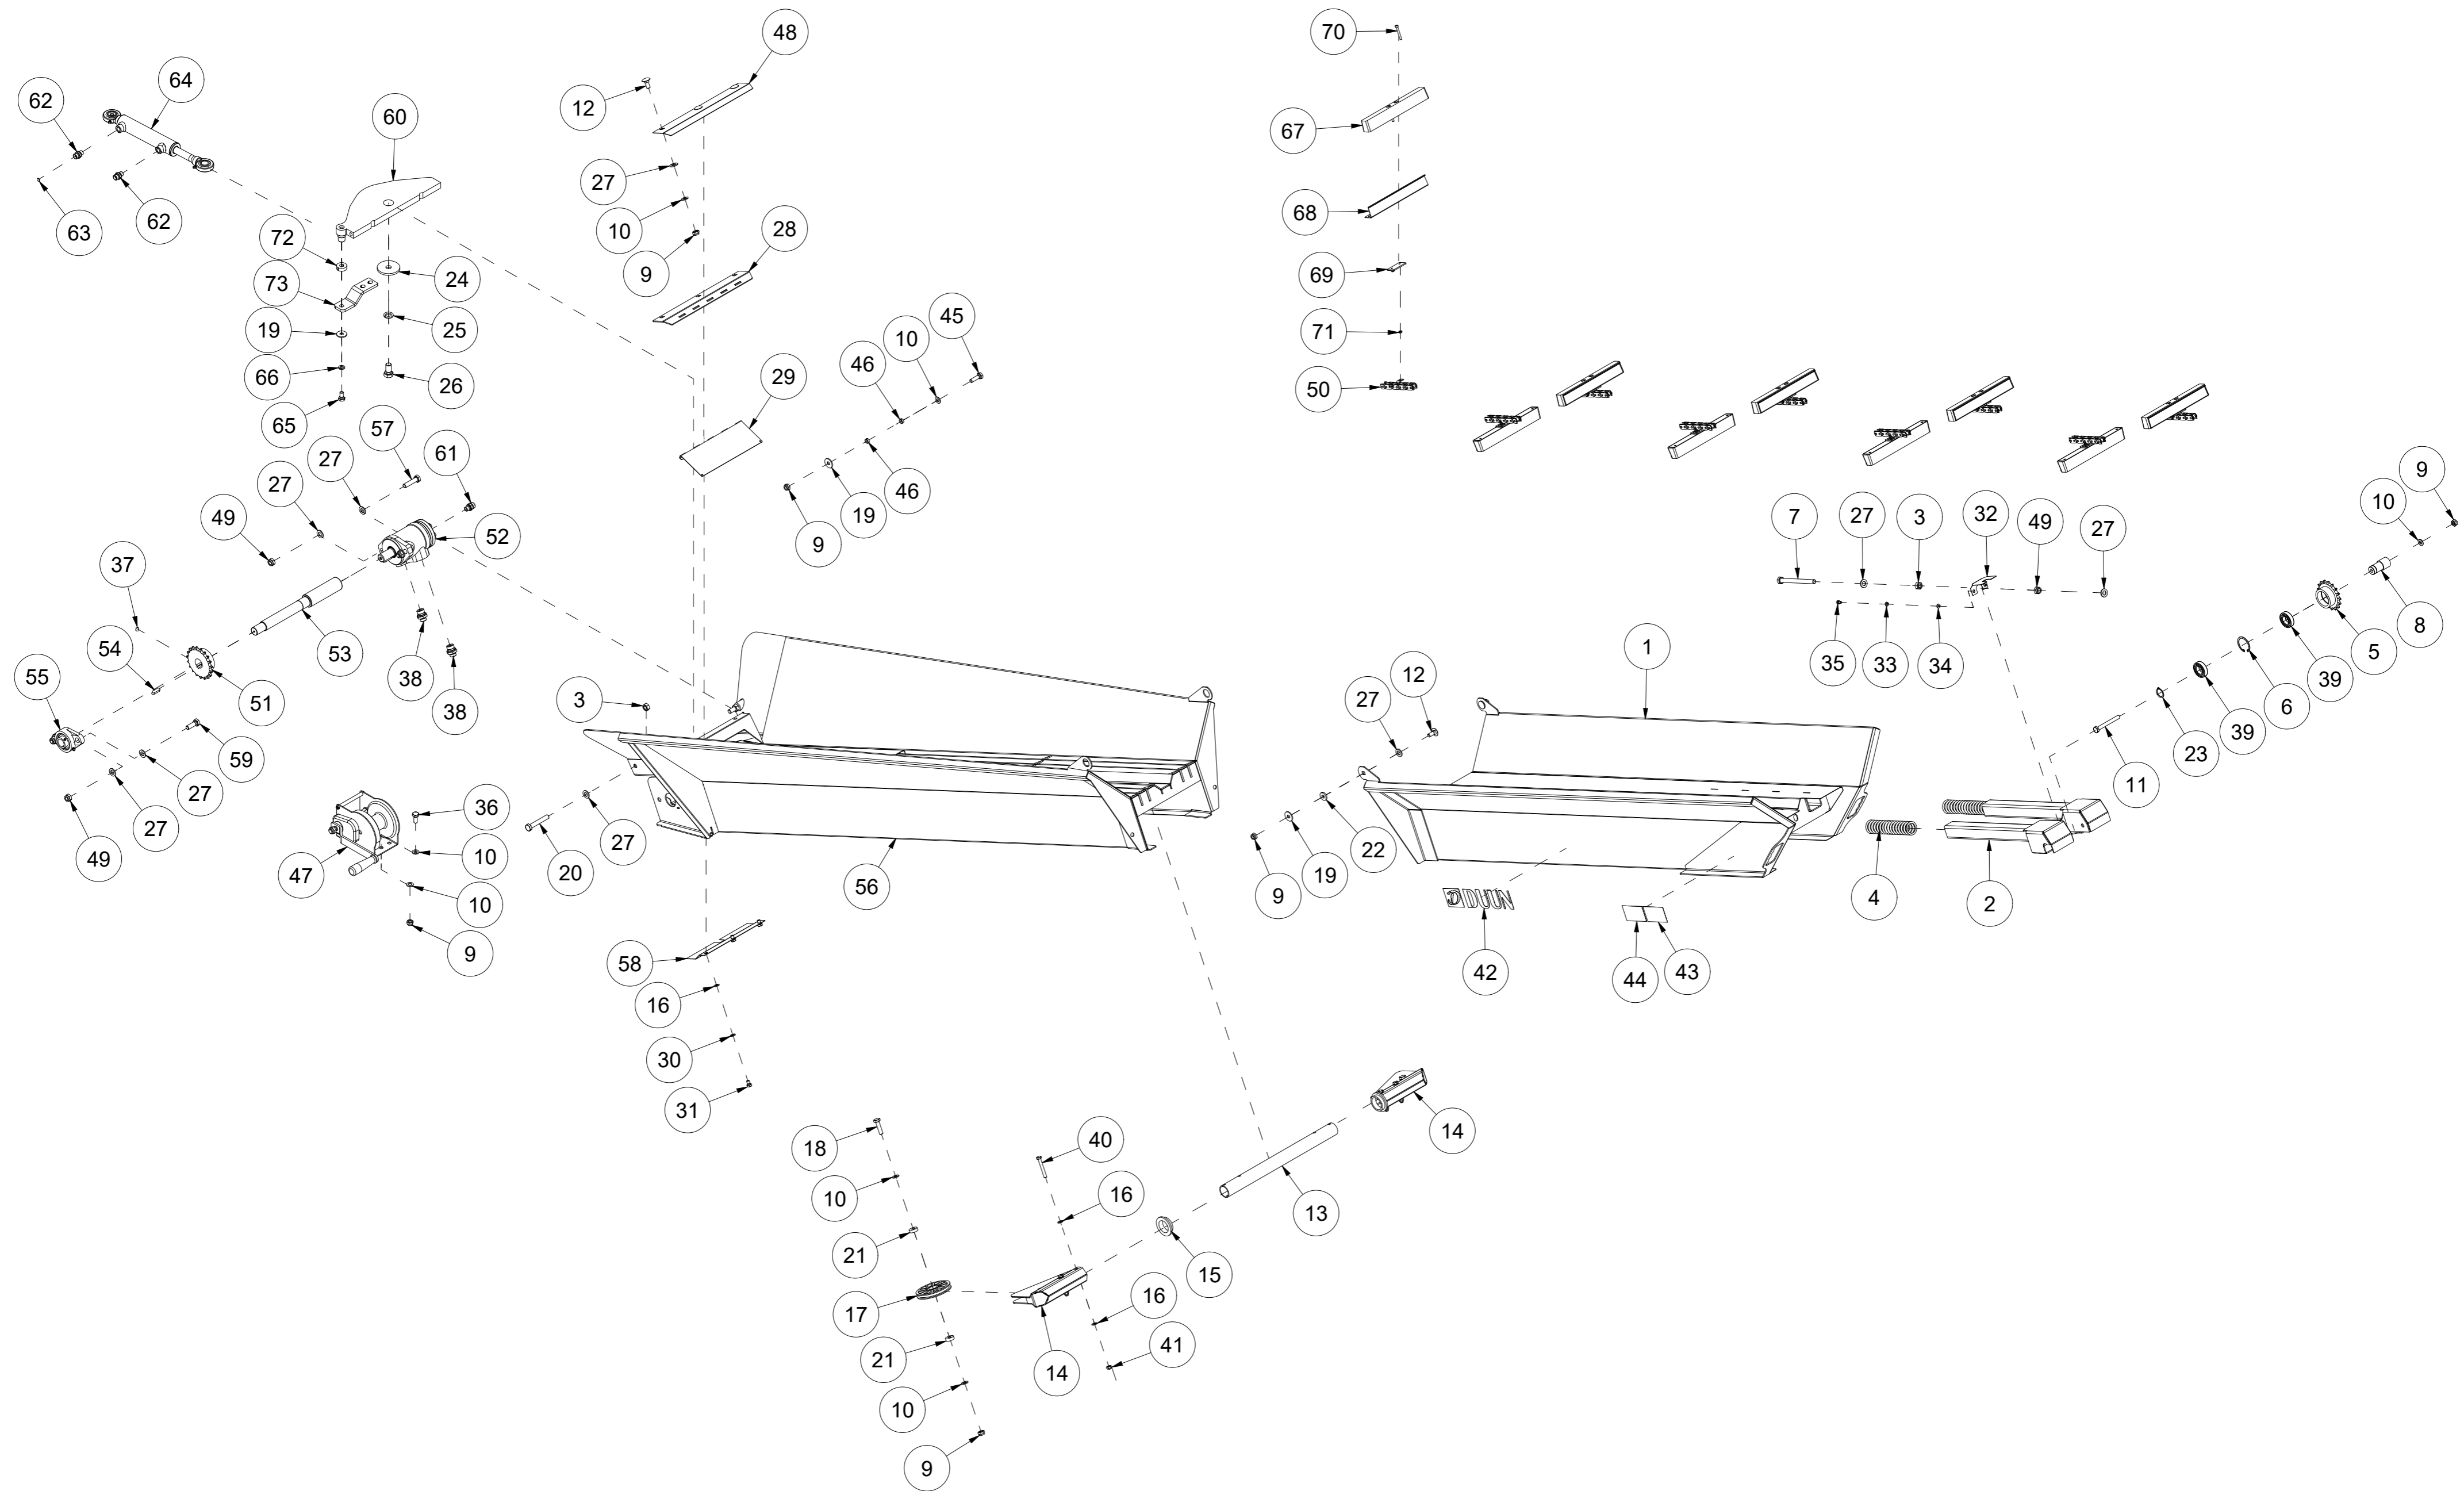

Pos	Ant	Artikkelnr	Beskrivelse	Pos	Ant	Artikkelnr	Beskrivelse
1	1	41201006	Transportbånd, øvre	57	2	2426356	Sekskantskrue M12x50 A4 DIN 931
2	1	41201027	Kjedestrammer	58	1	41311208	Verneplate
3	3	2481611	Sekskantmutter M12 EIZn DIN 934	59	2	2423350	Sekskantskrue M12x35 EIZn 10.9 DIN 933
4	2	2912085	Trykkfjær Dt5,5 Di29 L200 St	60	1	41211034	Svingplate
5	1	41121079	Kjedehjul 5/8" Z17 Ø47,0	61	1	2957756	Ansatsnippel GEK BSP 1/4" L12 ED
6	1	2553247	Seegerring I 47x2,0 DIN 472	62	2	2957754	Ansatsnippel GEK BSP 1/4" L10 ED
7	1	2422370	Sekskantskrue M12x150 EIZn 8.8 DIN931	63	2	41211159	Dyse ø0,8/10x1
8	1	41201082	Aksel	64	1	2955015	Sylinder Ø32/20 SL125
9	12	2483610	Lockingmutter M10 EIZn DIN 985	65	2	2422295	Sekskantskrue M10x20 EIZn 8.8 DIN 933
10	15	2531060	Underlagsskive M10 EIZn DIN 125	66	2	2534060	Fjærskive M10 EIZn DIN 127
11	1	2422315	Sekskantskrue M10x90 EIZn 8.8 DIN 931	67	9	41121078	Medbringer
12	5	2344330	Låseskrue M10x25 EIZn 8.8 DIN 603	68	9	41131090	Medbringerplate
13	1	41201033	Rør	69	9	41131091	Mutterplate
14	2	41201019	Trinseholder	70	18	2471177	Unbrako sylinderskrue M5x40 St 12.9 DIN 912
15	2	23311032	Plastforing Ø39/48x15	71	18	2483607	Lockingmutter M5 EIZn DIN 985
16	11	2531047	Underlagsskive M8 EIZn DIN 125	72	1	41211152	Skive Ø12.5/30x10
17	2	2245011	Trinse, plast	73	1	41211143	Brakett
18	2	2422303	Sekskantskrue M10x40 EIZn 8.8 DIN 931				
19	5	2533060	Karosseriskive M10 EIZn DIN 9021				
20	2	2422362	Sekskantskrue M12x75 EIZn 8.8 DIN 931				
21	4	41121084	Innlegg i trinse				
22	2	41151031	Lagerskive				
23	1	2553125	Seegerring A 25x1,2 DIN 471				
24	1	25131040	Skive Ø16/66x6				
25	1	2534078	Fjærskive M16 EIZn DIN 127				
26	1	2422485	Sekskantskrue M16x30 EIZn 8.8 DIN 933				
27	17	2531069	Underlagsskive M12 EIZn DIN 125				
28	1	41201238	Låseplate				
29	1	41201239	Medbringerluke				
30	3	2534047	Fjærskive M8 EIZn DIN 127				
31	3	2422236	Sekskantskrue M8x12 EIZn 8.8 DIN 933				
32	1	41201264	Verneplate				
33	2	2534039	Fjærskive M6 EIZn DIN 127				
34	2	2531039	Underlagsskive M6 EIZn DIN 125				
35	2	2422196	Sekskantskrue M6x10 EIZn 8.8 DIN 933				
36	3	2422297	Sekskantskrue M10x25 EIZn 8.8 DIN 933				
37	1	2473236	Gjengestift M8x12 St DIN 914				
38	2	2957766	Ansatsnippel GEK BSP 1/2" L12 ED				
39	2	2951124	Kulelager 6005 2RS 25x47x12 DIN 625				
40	4	2422259	Sekskantskrue M8x60 EIZn 8.8 DIN 931				
41	4	2483609	Lockingmutter M8 EIZn DIN 985				
42	1	2935071	Klebemerke Duun H60				
43	2	2935034	Klebemerke 90x48 Hengende bånd				
44	2	2935088	Klebemerke 90x48 Klemfare hånd				
45	1	2422301	Sekskantskrue M10x35 EIZn 8.8 DIN 933				
46	2	41201187	Skive				
47	1	2966105	Vinsj 500 kg med brems og wire				
48	1	41201308	Dekkplate				
49	5	2483611	Lockingmutter M12 EIZn DIN 985				
50	1	2963105	Rullekjede 5/8"Sim 504ledd elf				
51	1	41401029	Kjedehjul 19t 5/8"m settskrue m8				
52	1	2955508	Hydraulikmotor 50 ccm				
53	1	41311207	Drivaksel				
54	1	41311209	Kile med hull L30				
55	1	2954169	Flenslager UCFL 205 25mm				
56	1	41311206	Transportbånd, nedre