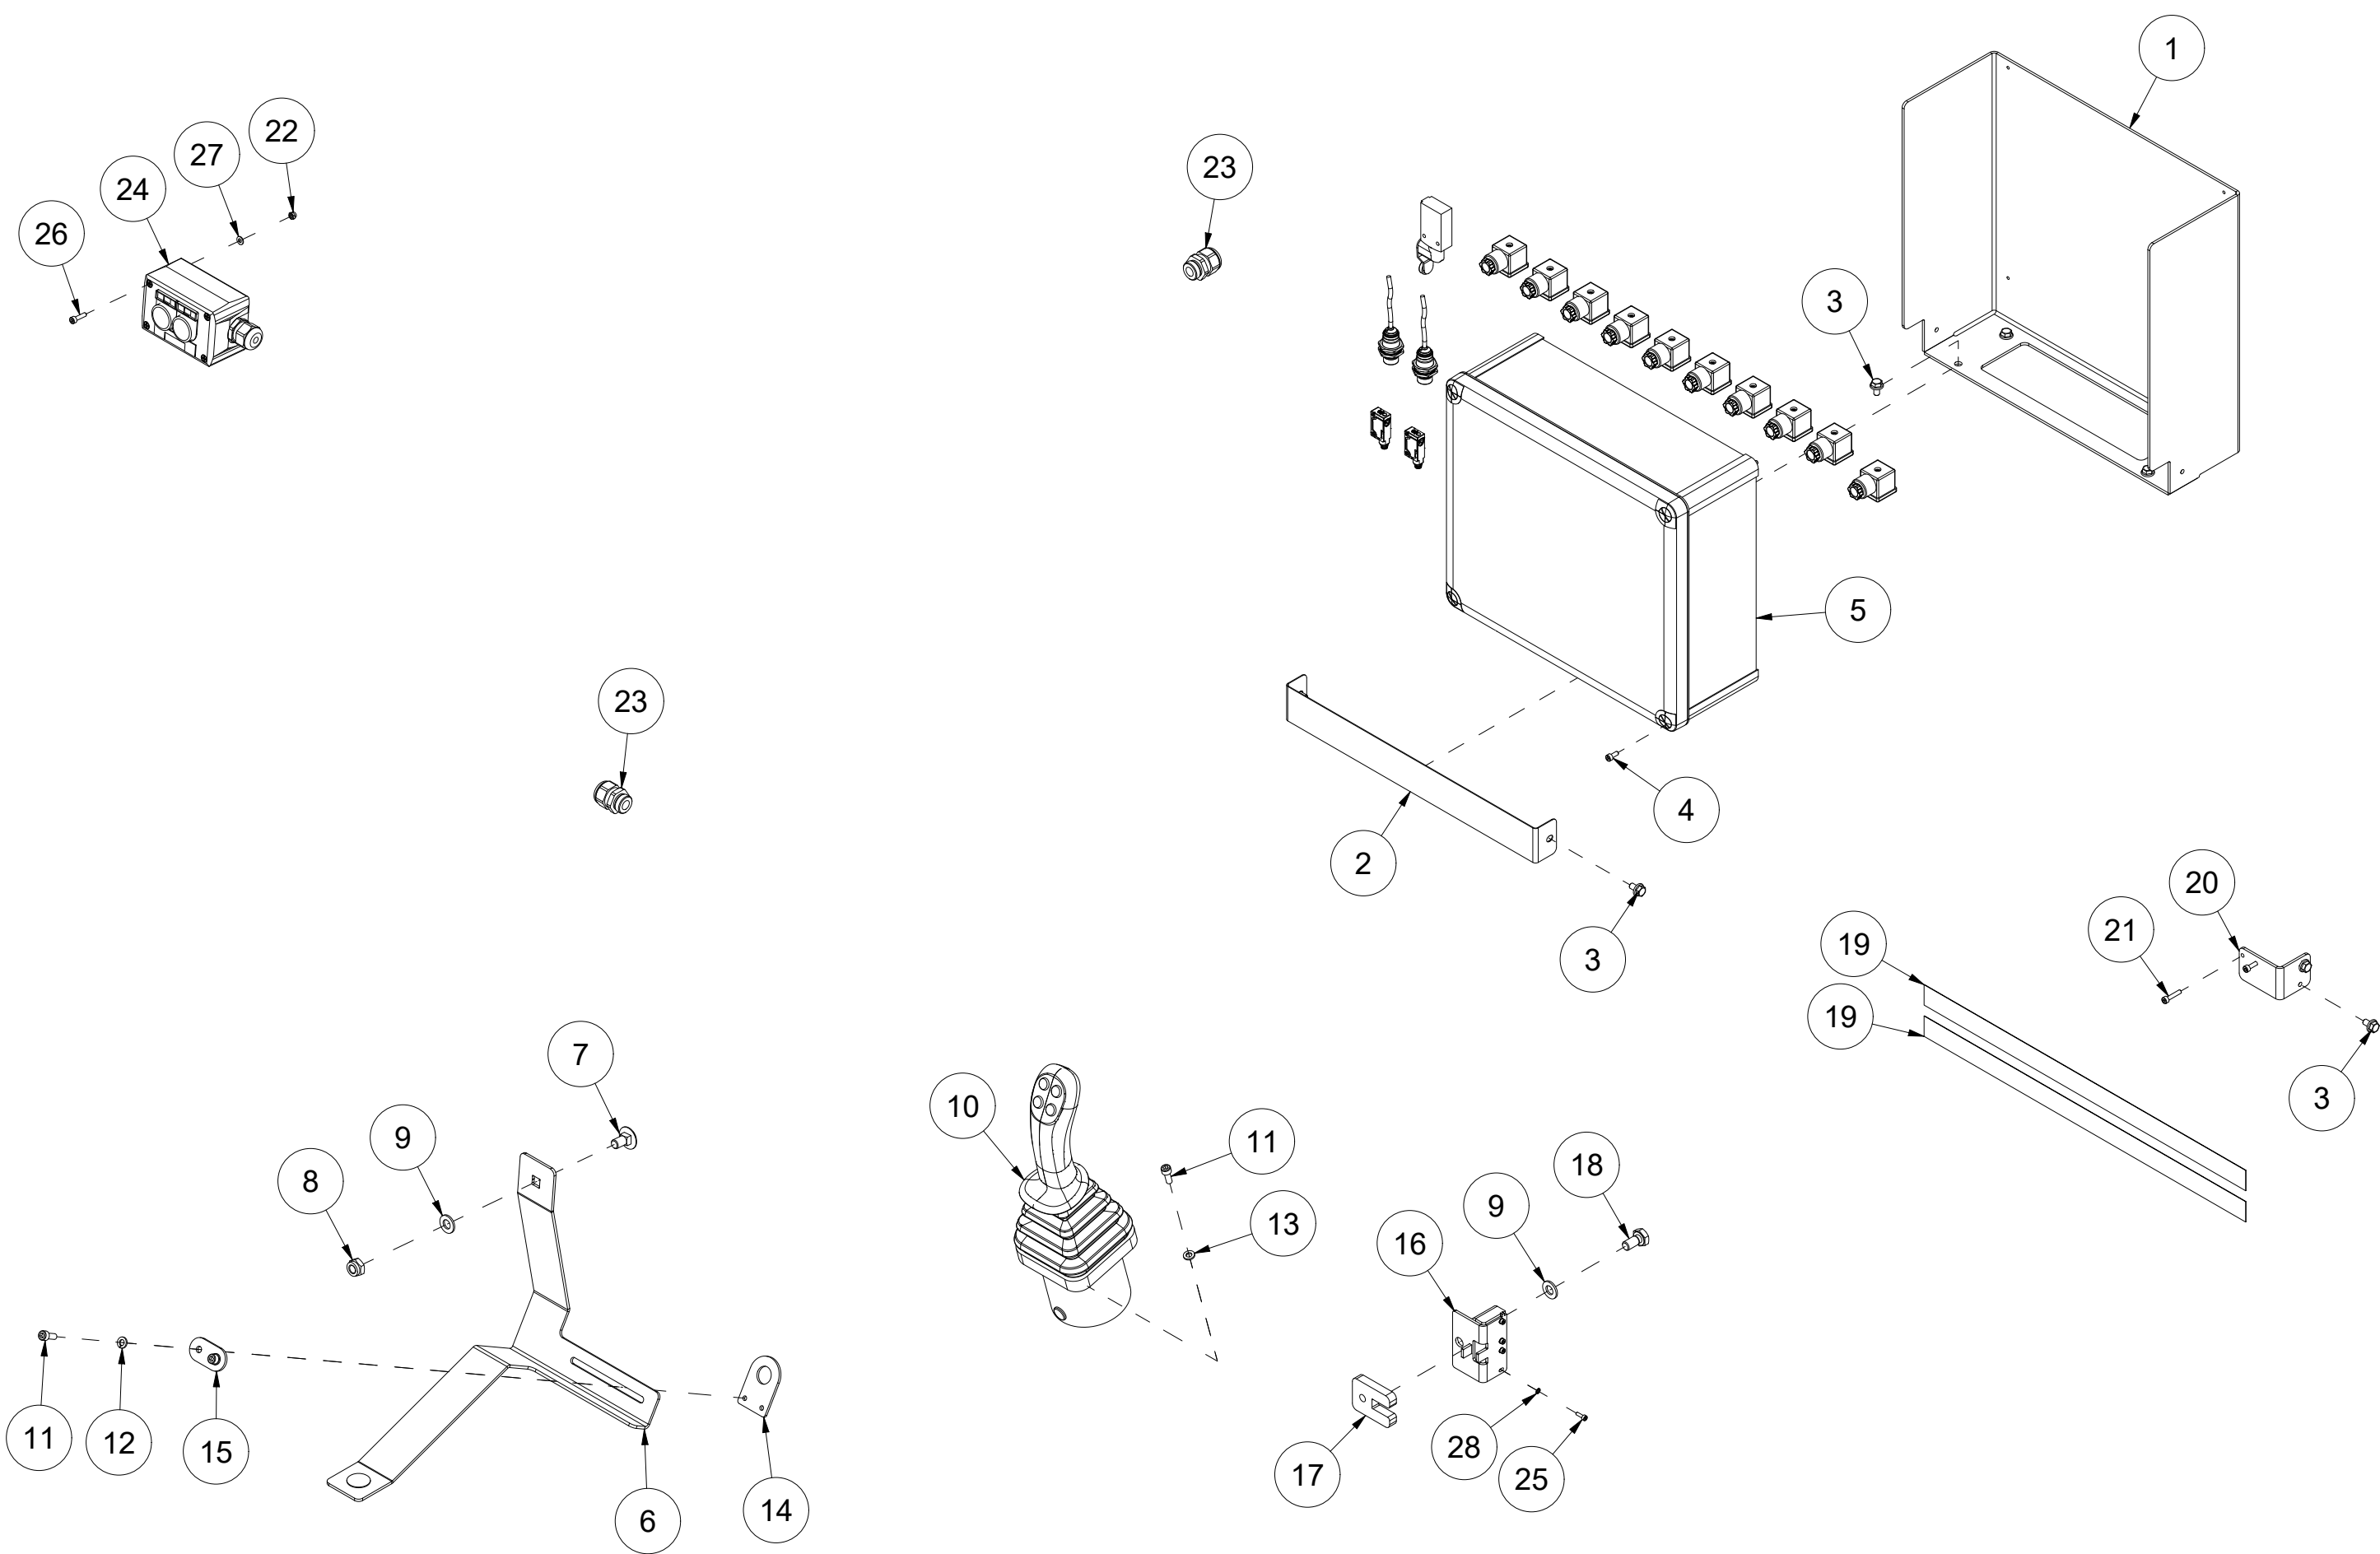

011 El-styring VM450

Pos	Ant	Artikkelnr	Beskrivelse
1	1	41211087	Brakett Elboks
2	1	41211113	Deksel
3	8	2451196	Sekskantskrue med flens M6x10 EIZn 8.8 DIN 6921
4	4	2477130	Unbrako sylinderskrue M4x10 EIZn DIN 912
5	1	41211225	Koblingsboks VM450 Komplet
6	1	41211075	Brakett Senor 1
7	2	2344295	Låseskrue M10x20 EIZn 8.8 DIN 603
8	2	2483610	Lockingmutter M10 EIZn DIN 985
9	3	2531060	Underlagsskive M10 EIZn DIN 125
10	1	2955451	Joystick med el brytere
11	6	2477200	Unbrako sylinderskrue M6x16 EIZn DIN 912
12	6	2534039	Fjærskive M6 EIZn DIN 127
13	4	2531039	Underlagsskive M6 EIZn DIN 125
14	1	41211104	Følerplate
15	1	41211111	Skive sensor
16	1	41211033	Brakett Fotocelle
17	1	41211064	Festeplate
18	1	2422295	Sekskantskrue M10x20 EIZn 8.8 DIN 933
19	2	41211063	Refleks
20	1	41211115	Brakett sikkerhetsbryter
21	2	2477139	Unbrako sylinderskrue M4x20 EIZn DIN 912
22	4	2483606	Lockingmutter M4 EIZn DIN 985
23	2	4127615	Nippel med strekkavlaster M20
24	1	41211230	Trykknappboks 2-Hulls komplett
25	4	2477103	Unbrako sylinderskrue M3x10 EIZn DIN 912
26	2	2477135	Unbrako sylinderskrue M4x16 EIZn DIN 912
27	4	2531023	Underlagsskive M4 EIZn DIN 125
28	4	2535021	Stjerneskrive M3 EIZn DIN 6798A