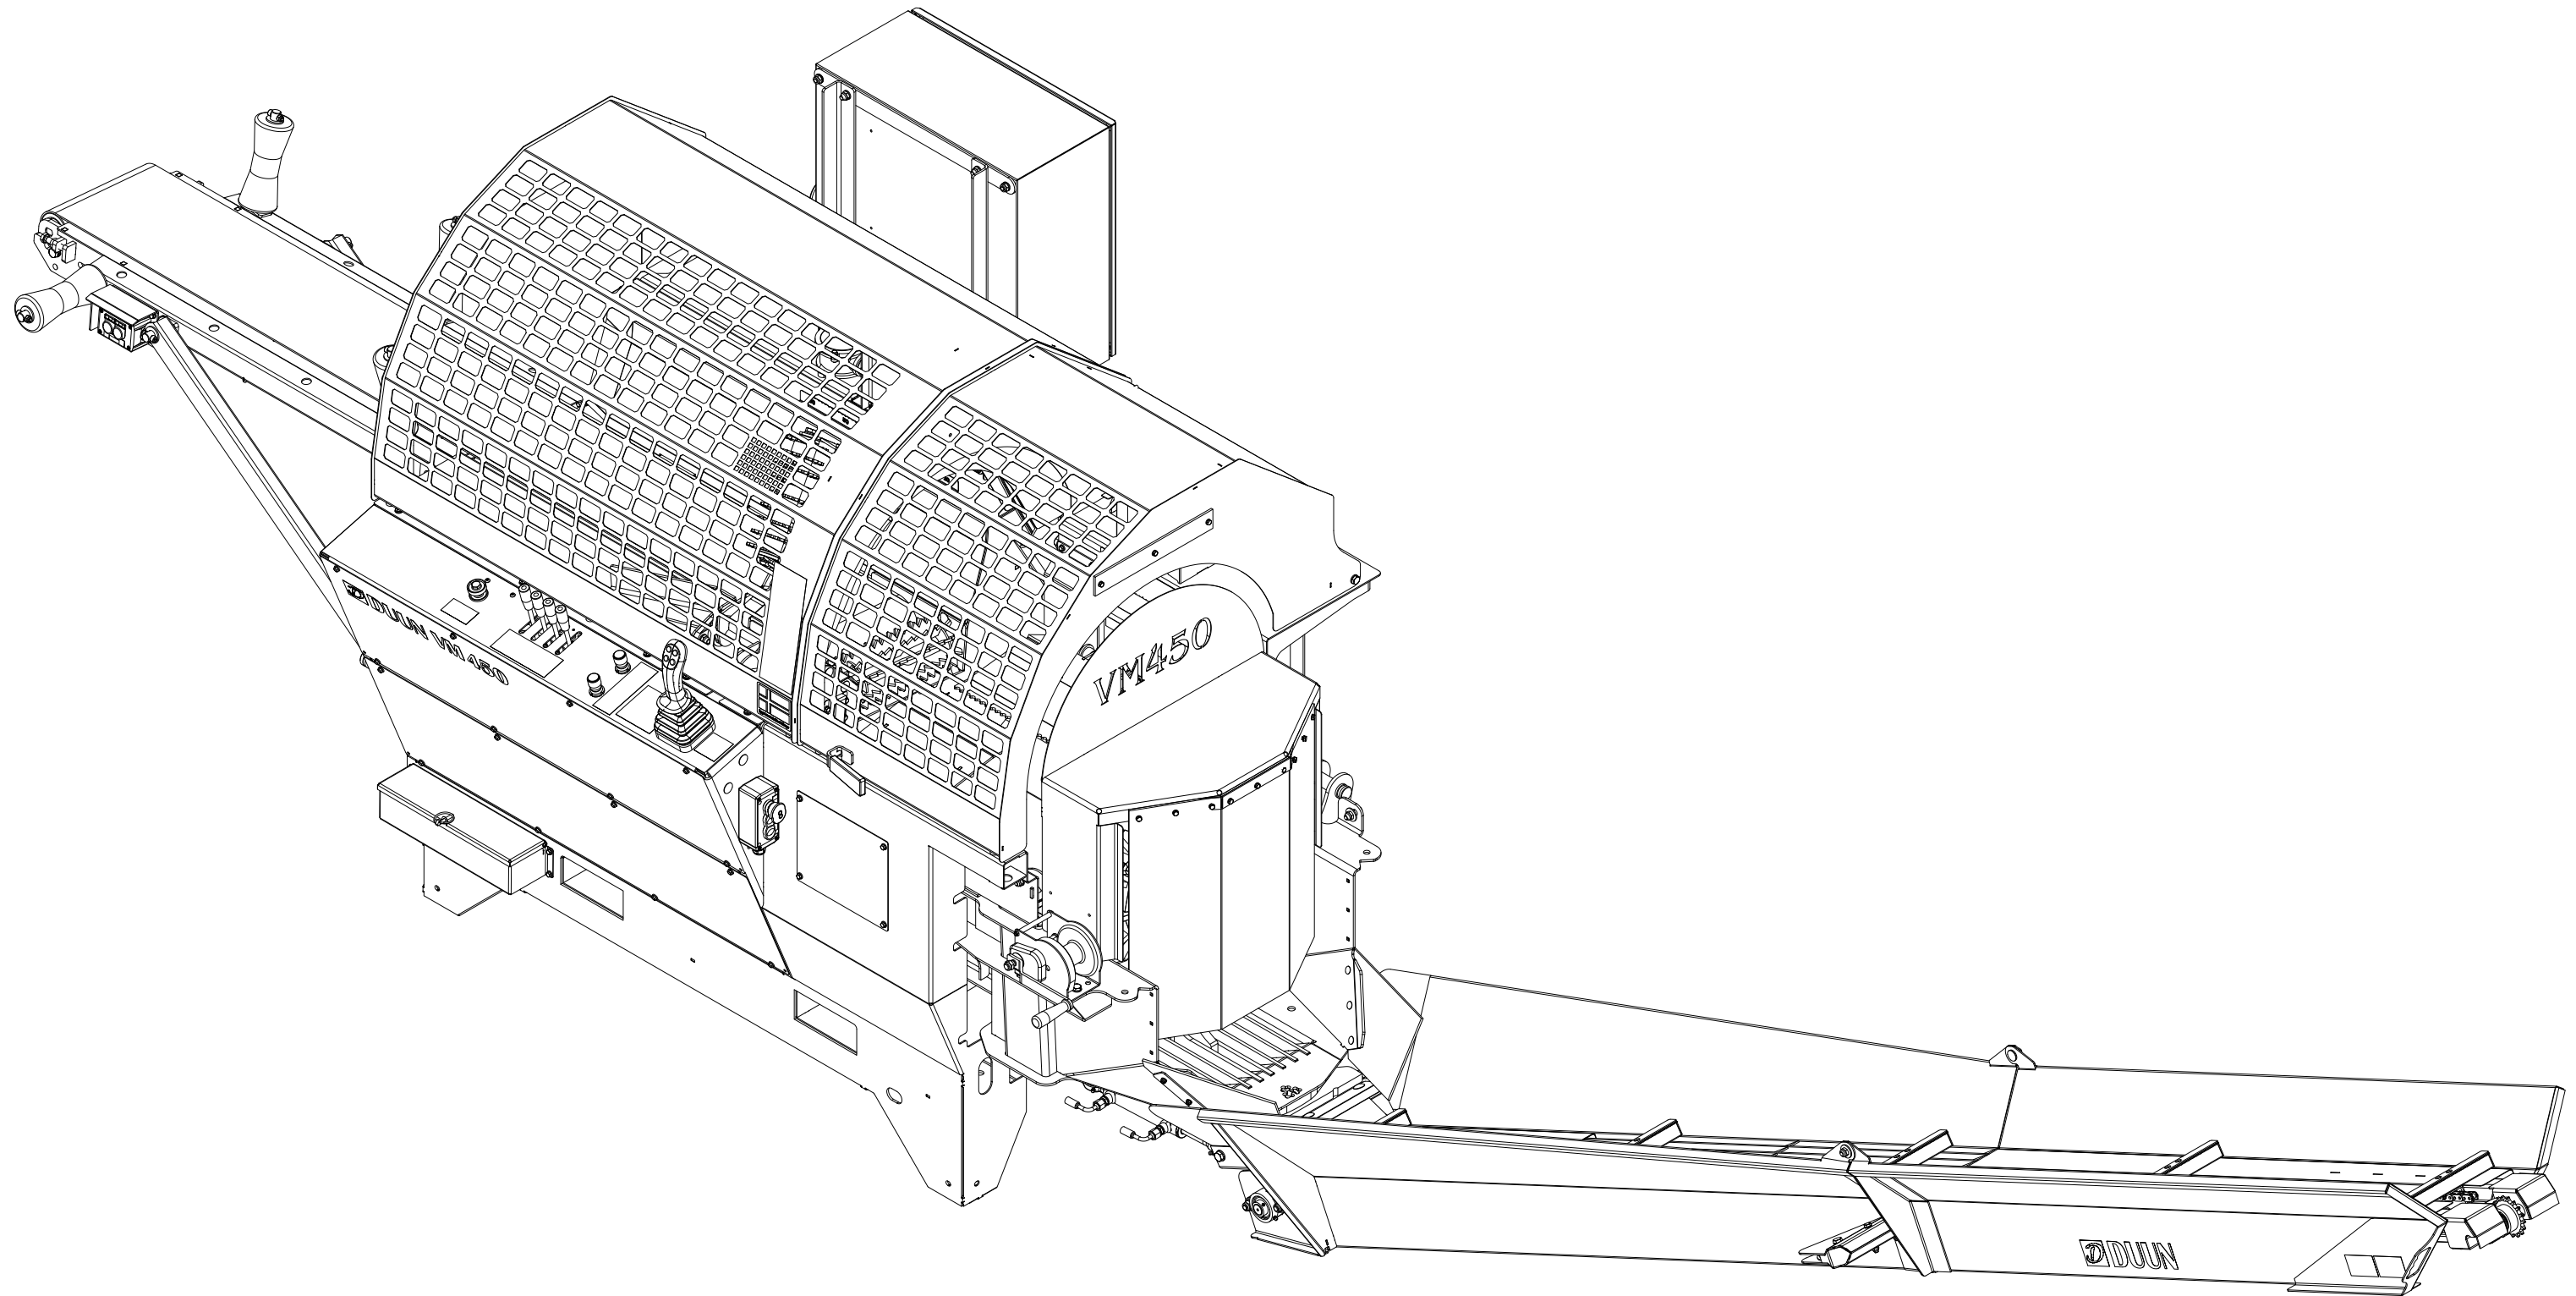

VM450 Reservedelskatalog

Duun Industrier as
7630 Åsen, Norway
www.duun.no

Pos	Ant	Artikkelnr	Beskrivelse
1	1	41211003	Skrog
2	2	41211059	Luke fram
3	58	2451196	Sekskantskrue med flens M6x10 EIZn 8.8 DIN 6921
4	4	41211091	Luke
5	1	41211093	Luke bak
6	1	41211097	Luke
7	13	2476197	Unbrako rundhodeskrue M6x12 EIZn ISO 7380
8	1	41211013	Støttebrakett
9	2	2344330	Låseskrue M10x25 EIZn 8.8 DIN 603
10	2	2483610	Lockingmutter M10 EIZn DIN 985
11	2	2531060	Underlagsskive M10 EIZn DIN 125
12	1	41211092	Sidedeksel
13	4	2422297	Sekskantskrue M10x25 EIZn 8.8 DIN 933
14	1	41211078	Deksel
15	1	41211068	Lengdeviser 20-60 cm
16	1	41211125	Lengdeviser senor 20-60cm
17	2	2533038	Karosseriskive M6 EIZn DIN 9021
18	1	41211162	Lengdeviser
19	1	41211094	Lokk
20	1	41211096	Plate
21	2	2422200	Sekskantskrue M6x16 EIZn 8.8 DIN 933
22	4	2531039	Underlagsskive M6 EIZn DIN 125
23	2	2483608	Lockingmutter M6 EIZn DIN 985
24	1	41211106	Deksel
25	1	41211220	Verktøykasse
26	1	41211221	Lokk verktøykasse
27	2	2477130	Unbrako sylinderskrue M4x10 EIZn DIN 912
28	2	2483606	Lockingmutter M4 EIZn DIN 985
29	4	2531023	Underlagsskive M4 EIZn DIN 125
30	1	2556138	Orepinne Ø6
31	1	2935036	Klebemerke 75x40 Hastighet transportbånd
32	1	2935163	Klebemerke sagkraft 50x150
33	1	2935167	Klebemerke betjening 160x60
34	1	2935164	Klebemerke betjening 100x100
35	1	2935175	Klebemerke VM450
36	1	41211095	Slangeholder
37	2	2451197	Sekskantskrue med flens M6x12 EIZn 8.8 DIN6921