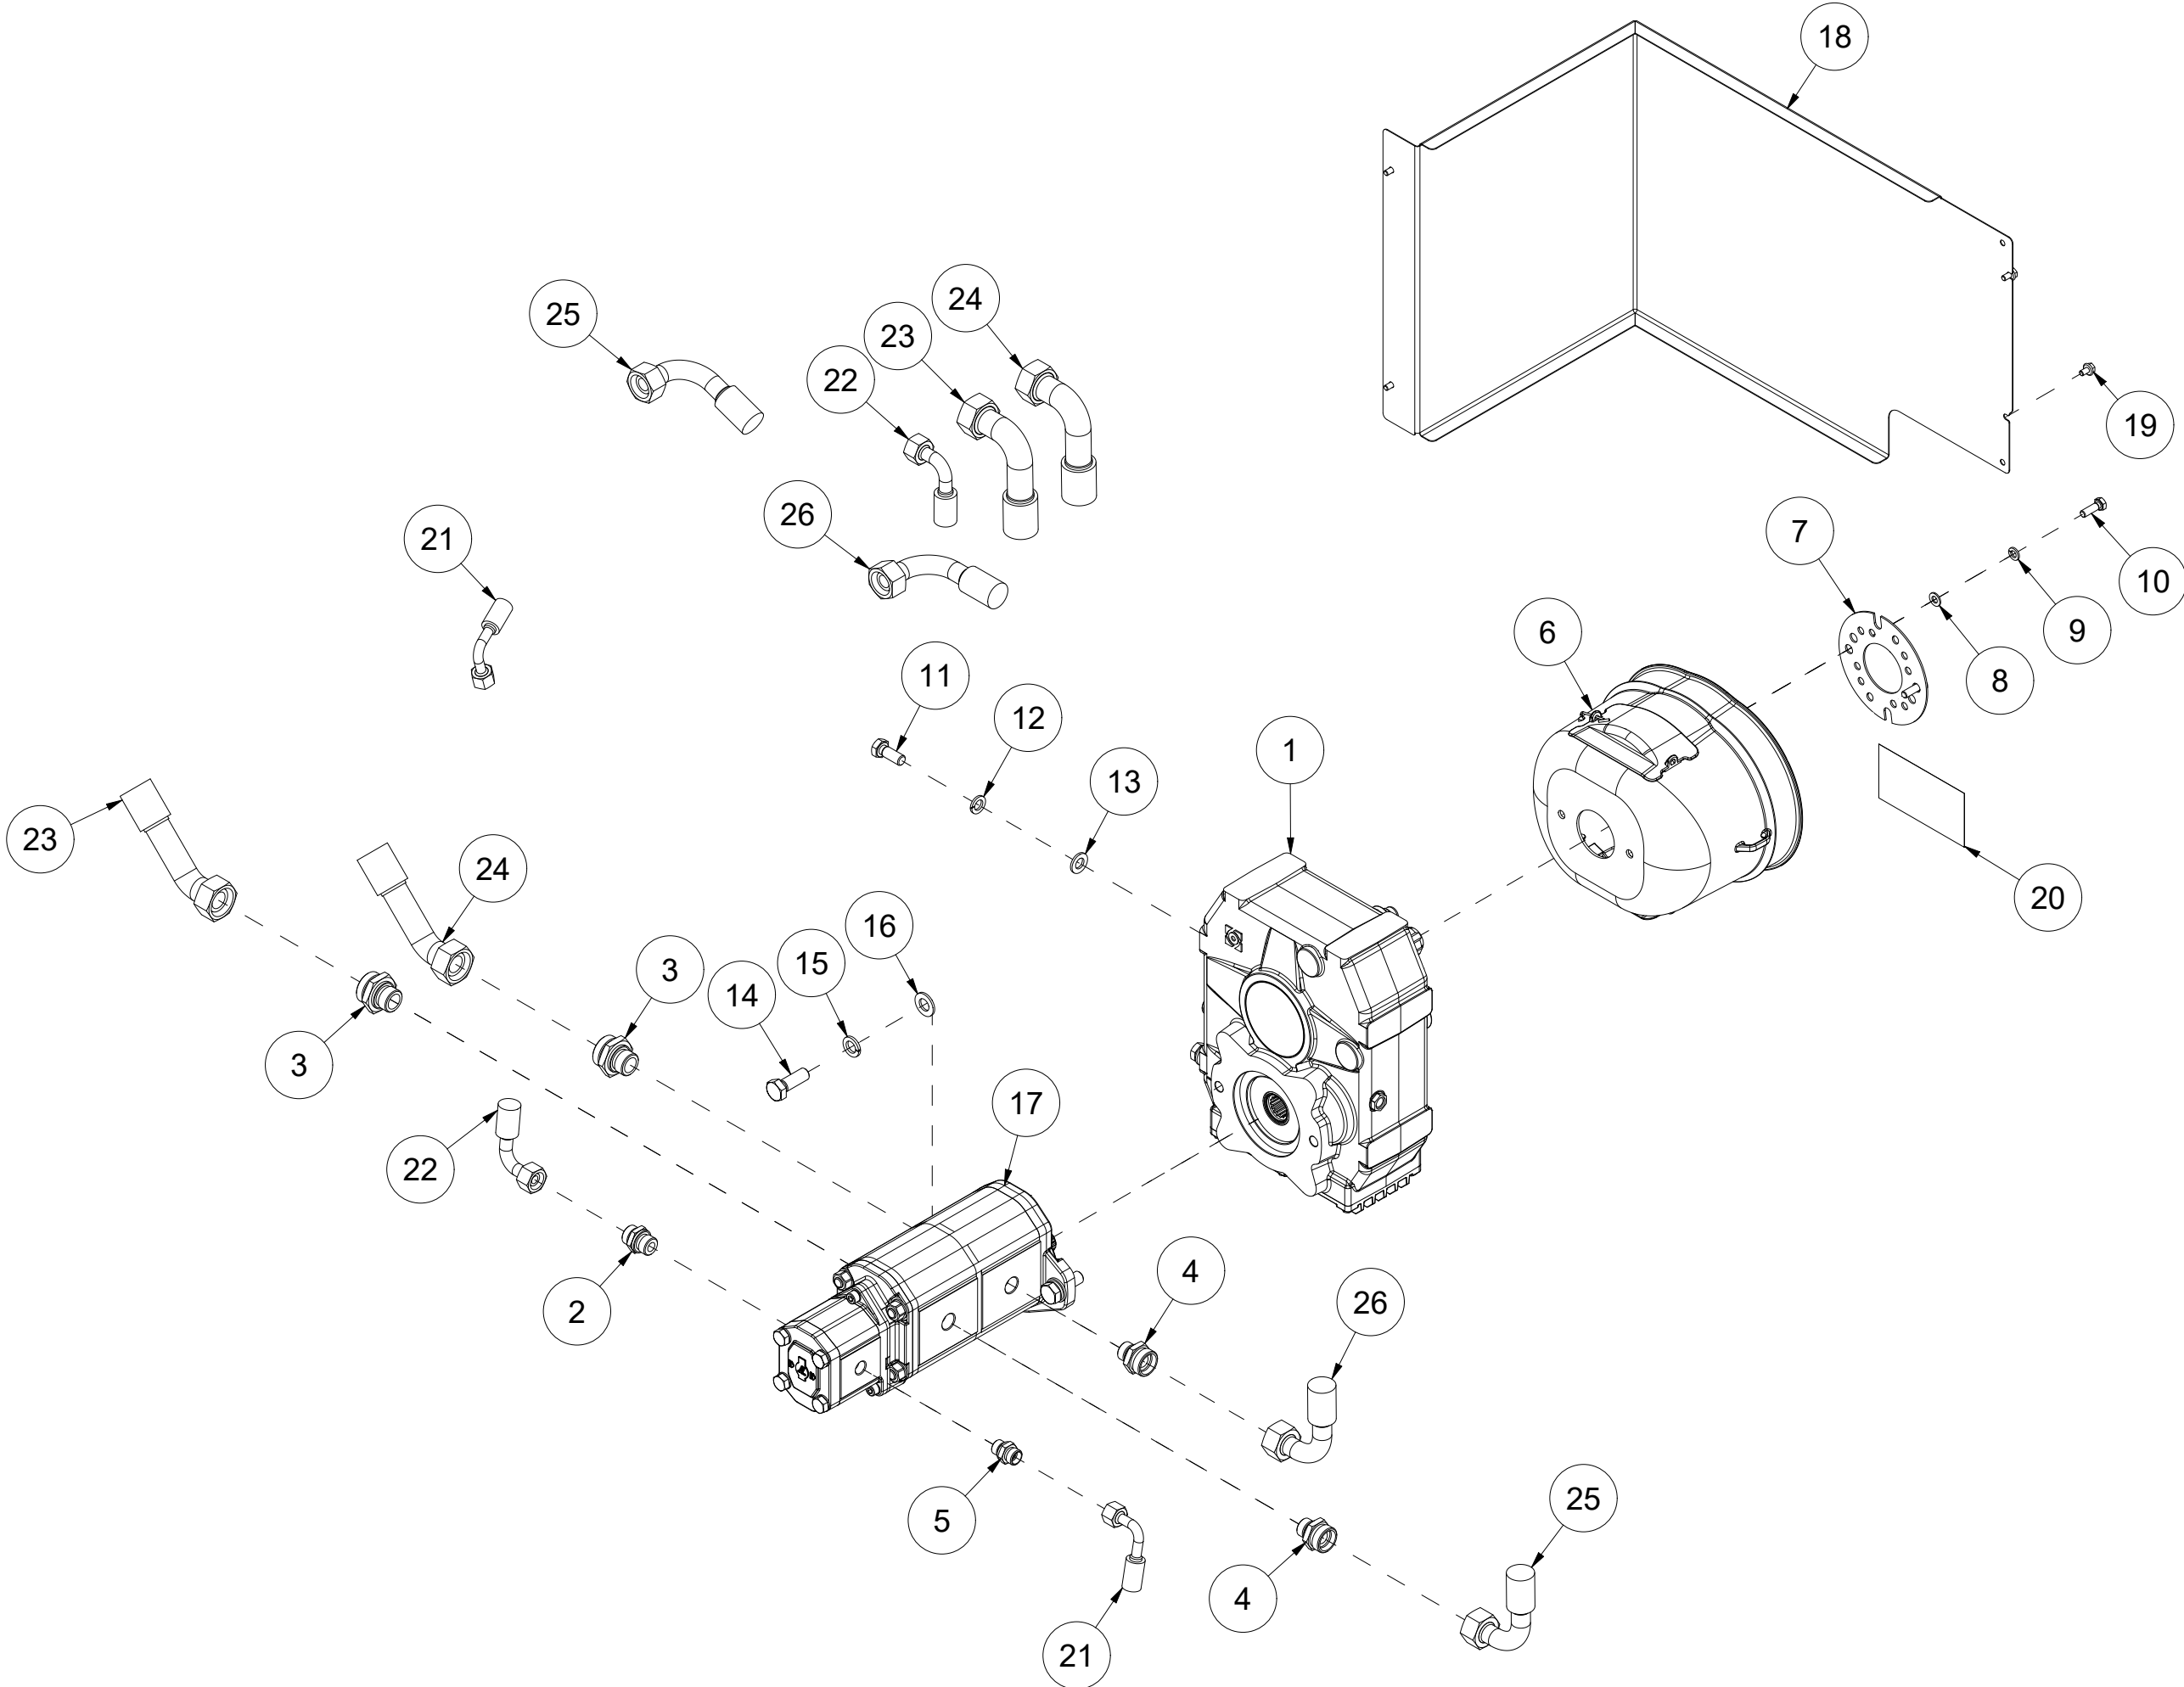

014 Traktordrift VM450

Pos	Ant	Artikkelnr	Beskrivelse
1	1	2961006	Gearboks 1:4,0 90' M9
2	1	2957768	Ansatsnippel GEK BSP 1/2" L15 ED
3	2	2957774	Ansatsnippel GEK BSP 3/4" L28 ED
4	2	2957762	Ansatsnippel GEK BSP 1/2" L22 ED
5	1	2957749	Ansatsnippel GEK BSP 3/8" L12 ED
6	1	41211161	Vernetrakt
7	1	31231079	Festeplate for vernetrakt
8	2	2531047	Underlagsskive M8 EIZn DIN 125
9	2	2534047	Fjærskive M8 EIZn DIN 127
10	2	2422246	Sekskantskrue M8x25 EIZn 8.8 DIN 933
11	4	2422348	Sekskantskrue M12x30 EIZn 8.8 DIN 933
12	4	2534069	Fjærskive M12 EIZn DIN 127
13	4	2531069	Underlagsskive M12 EIZn DIN 125
14	2	2422398	Sekskantskrue M14x40 EIZn 8.8 DIN 933
15	2	2534072	Fjærskive M14 EIZn DIN 127
16	2	2531072	Underlagsskive M14 EIZn DIN 125
17	1	2955559	Tannhjulpumpe tripp. 36+36+12
18	1	41211079	Deksel under tank
19	4	2451196	Sekskantskrue med flens M6x10 EIZn 8.8 DIN 6921
20	1	2935131	Klebemerke 132x72 400 omdr.
21	1	2958421	Hydraulikkslange 3/8" L1400
22	1	2958438	Hydraulikkslange 1/2" L560
23	1	2958449	Hydraulikkslange 1" L460
24	1	2958449	Hydraulikkslange 1" L460
25	1	2958445	Hydraulikkslange 3/4" L1350
26	1	2958445	Hydraulikkslange 3/4" L1350