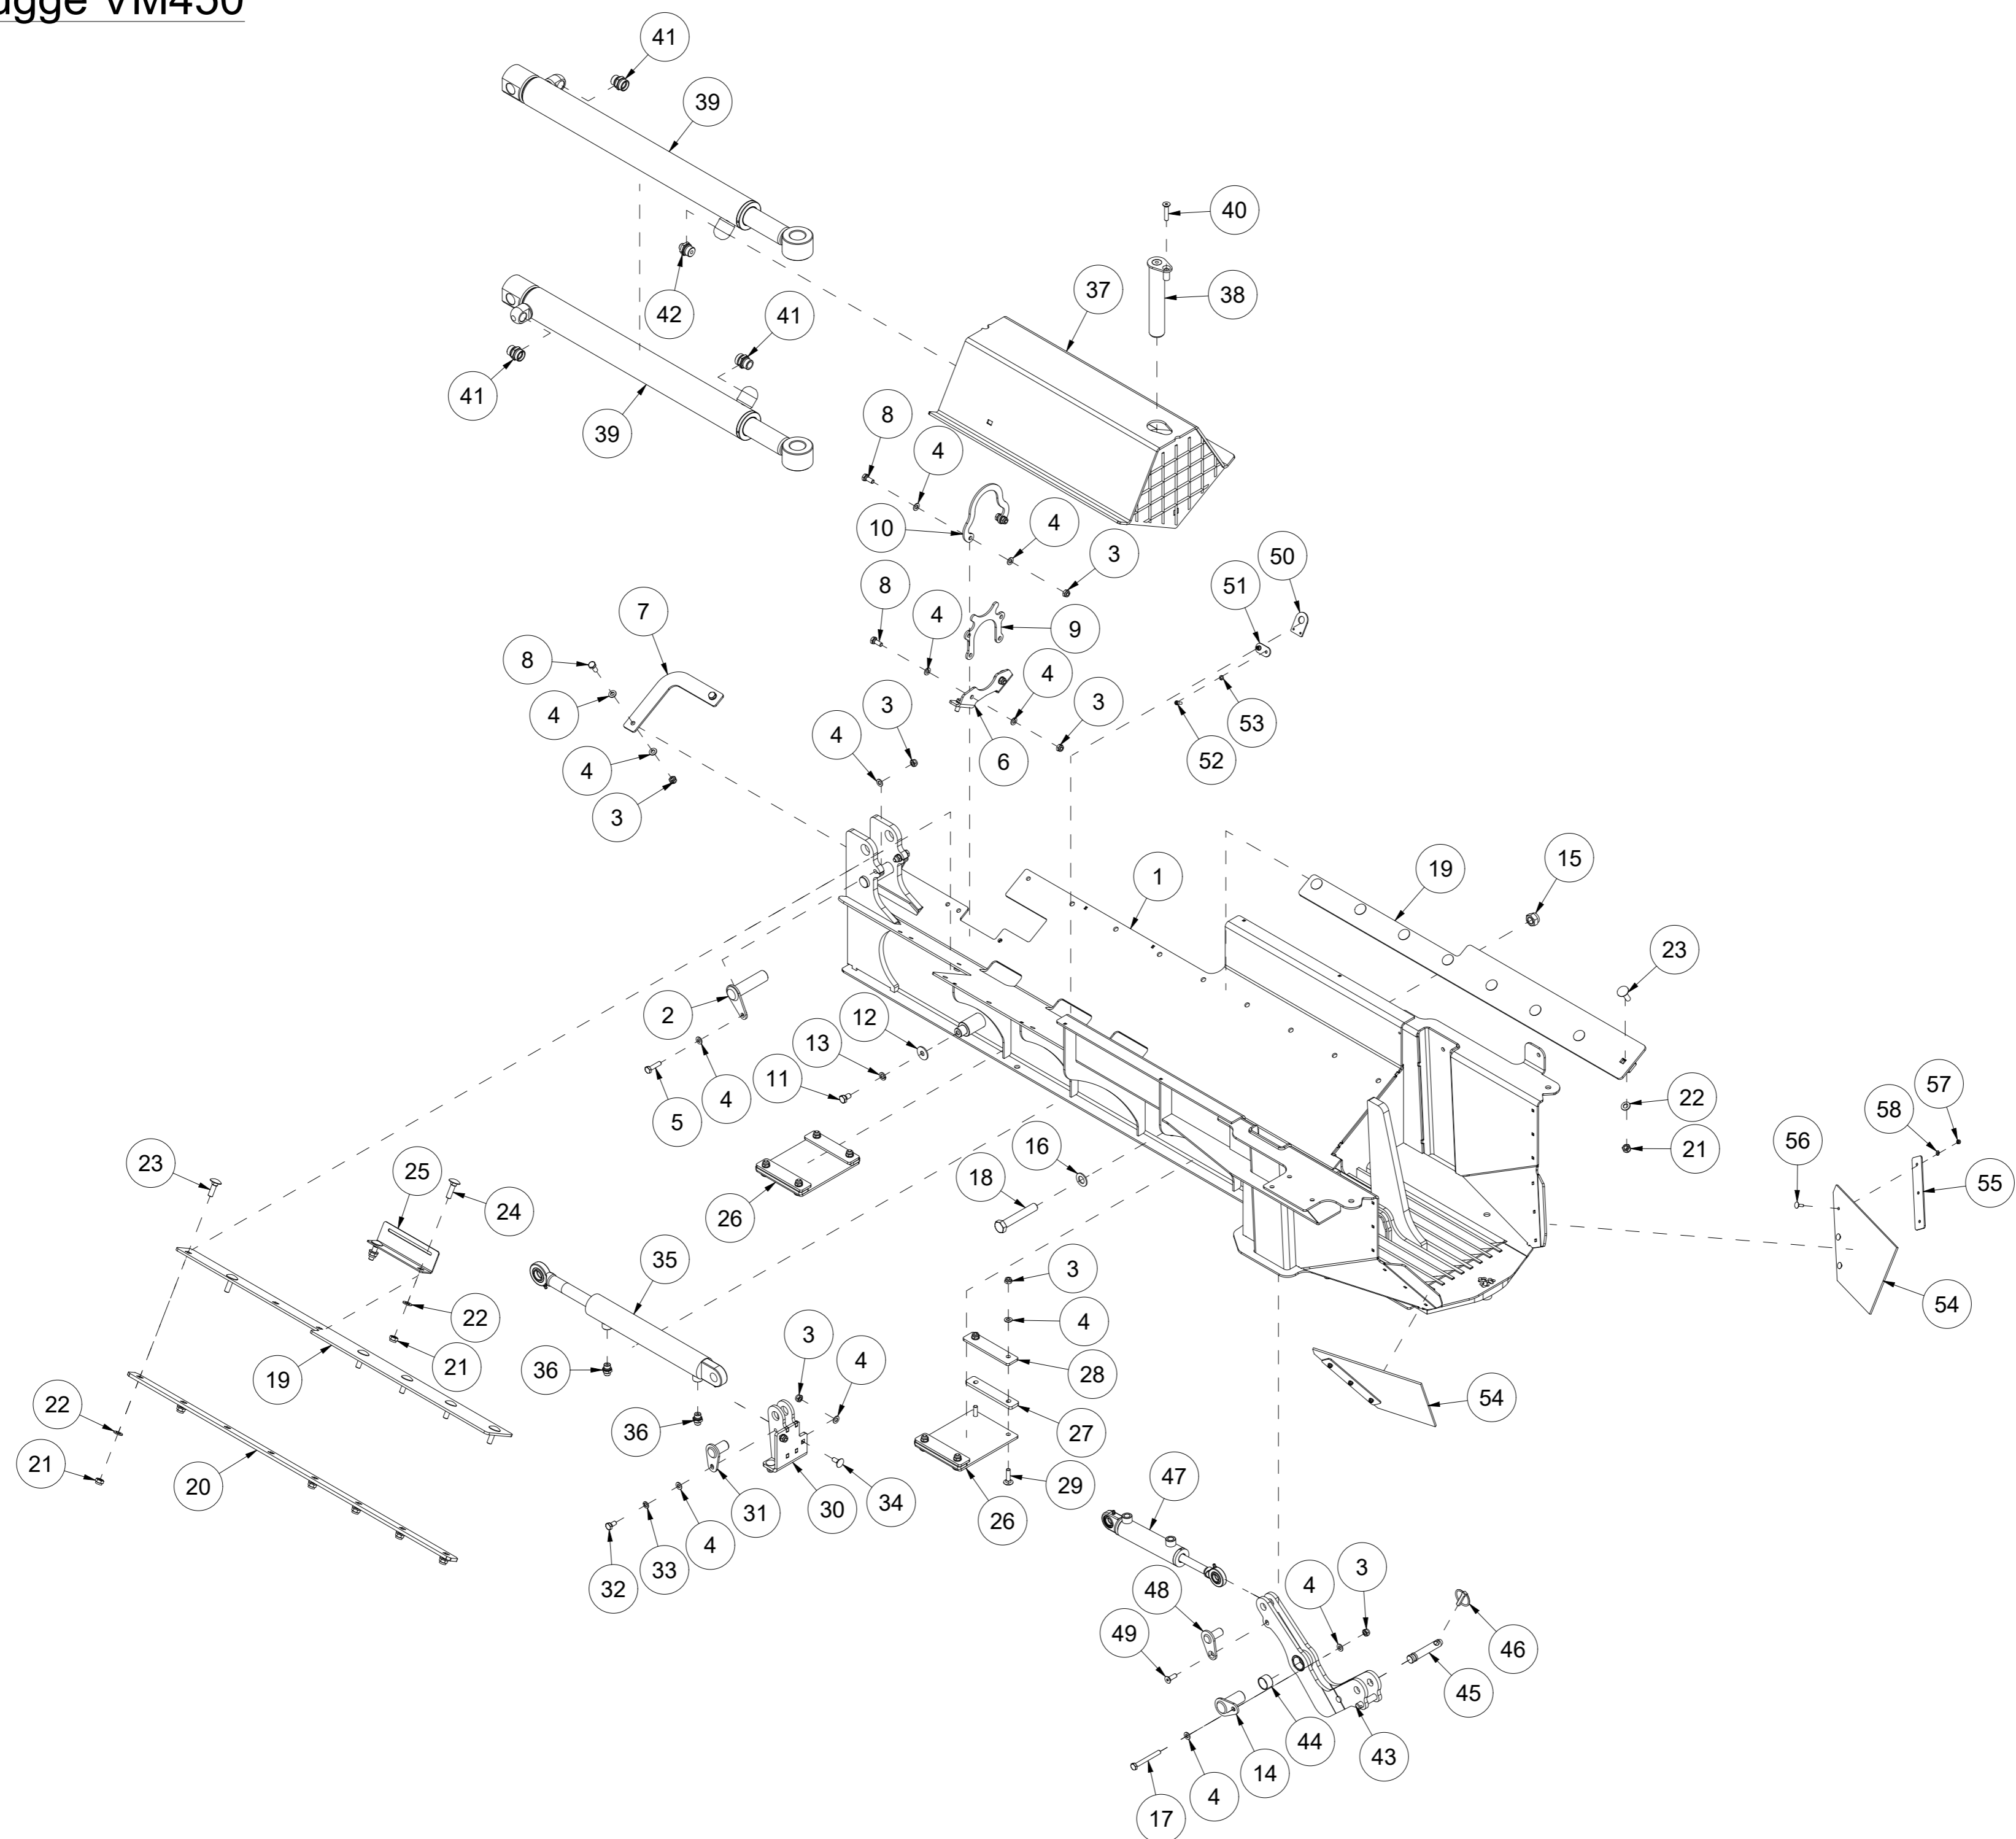

VM450 Reservedelskatalog

Duun Industrier as
7630 Åsen, Norway
www.duun.no

Pos	Ant	Artikkelnr	Beskrivelse
1	1	41211003	Skrog
2	2	41211059	Luke fram
3	58	2451196	Sekskantskrue med flens M6x10 EIZn 8.8 DIN 6921
4	4	41211091	Luke
5	1	41211093	Luke bak
6	1	41211097	Luke
7	13	2476197	Unbrako rundhodeskrue M6x12 EIZn ISO 7380
8	1	41211013	Støttebrakett
9	2	2344330	Låseskrue M10x25 EIZn 8.8 DIN 603
10	2	2483610	Lockingmutter M10 EIZn DIN 985
11	2	2531060	Underlagsskive M10 EIZn DIN 125
12	1	41211092	Sidedeksel
13	4	2422297	Sekskantskrue M10x25 EIZn 8.8 DIN 933
14	1	41211078	Deksel
15	1	41211068	Lengdeviser 20-60 cm
16	1	41211125	Lengdeviser senor 20-60cm
17	2	2533038	Karosseriskive M6 EIZn DIN 9021
18	1	41211162	Lengdeviser
19	1	41211094	Lokk
20	1	41211096	Plate
21	2	2422200	Sekskantskrue M6x16 EIZn 8.8 DIN 933
22	4	2531039	Underlagsskive M6 EIZn DIN 125
23	2	2483608	Lockingmutter M6 EIZn DIN 985
24	1	41211106	Deksel
25	1	41211220	Verktøykasse
26	1	41211221	Lokk verktøykasse
27	2	2477130	Unbrako sylinderskrue M4x10 EIZn DIN 912
28	2	2483606	Lockingmutter M4 EIZn DIN 985
29	4	2531023	Underlagsskive M4 EIZn DIN 125
30	1	2556138	Orepinne Ø6
31	1	2935036	Klebemerke 75x40 Hastighet transportbånd
32	1	2935163	Klebemerke sagkraft 50x150
33	1	2935167	Klebemerke betjening 160x60
34	1	2935164	Klebemerke betjening 100x100
35	1	2935175	Klebemerke VM450
36	1	41211095	Slangeholder
37	2	2451197	Sekskantskrue med flens M6x12 EIZn 8.8 DIN6921